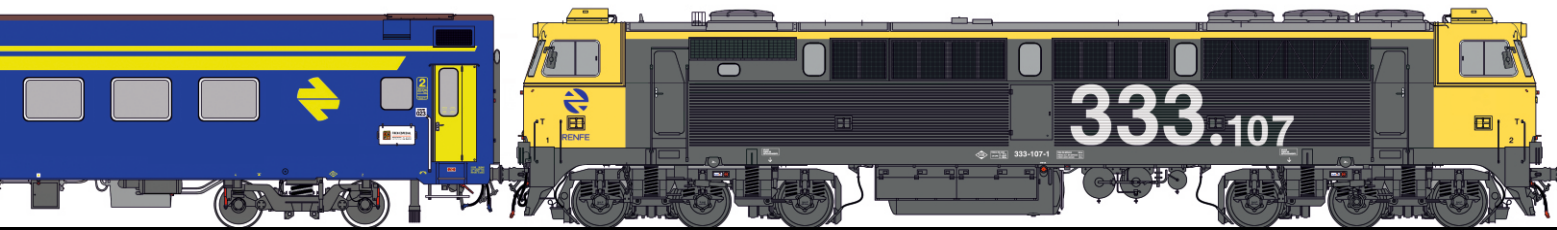

2024, A TODO TREN

ACTUALIZADO
A 06/05/2024

¡RESERVA YA!

Y obtén descuentos para tus próximos viajes

Consulta nuestra página web

* Calendario sujeto a eventuales modificaciones. Para más información, consulta nuestra página web

CALENDARIO DE VIAJES EN TREN HISTÓRICO* PRIMER SEMESTRE DE 2024

FECHA	NOMBRE DEL TREN	DESTINO
09/03/2024	Ribera del Duero	Zamora y Carbajales A.
06-07/04/2024	Estrella Alhambra	Granada
20/04/2024	Tren de los Bañerarios	Alhama de Aragón
18/05/2024	Tierras de Medina	Medina del Campo
15/06/2024	Tren de las Bodegas	Haro
06-07/07/2024	Expreso Río Miño	Ourense

**Asociación de Amigos
del Ferrocarril de Madrid**

OPERADO POR

alsia