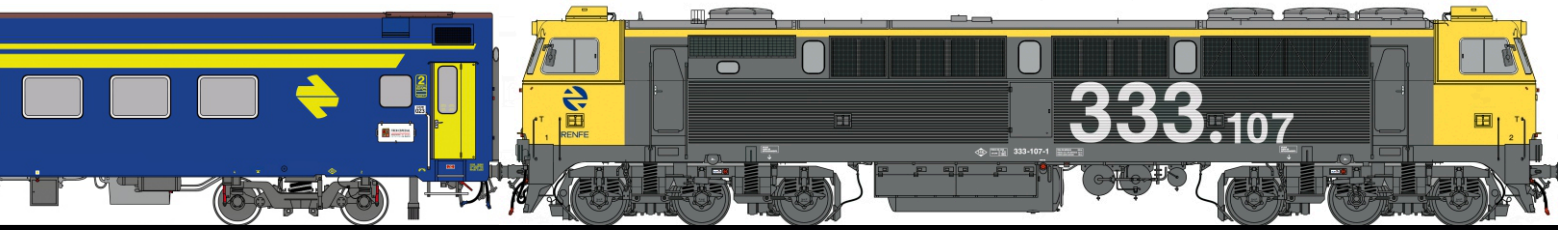

2025, A TODO TREN

¡RESERVA YA!

Y obtén descuentos para tus próximos viajes

Consulta nuestra página web

* Calendario sujeto a eventuales modificaciones. Para más información, consulta nuestra página web

CALENDARIO DE VIAJES EN TREN HISTÓRICO* PRIMER SEMESTRE DE 2025

FECHA	NOMBRE DEL TREN	DESTINO
01/02/2025	Sierra de Guadarrama	Segovia
28/02-02/03/2025	Tren del Guadalquivir	Córdoba y Málaga
22/03/2025	Torrezno Exprés	Torralba y Soria
12/04/2025	Tren de la Campiña	Jaén
26-27/04/2025	Expreso del Nervión	Bilbao
03/05/2025	Murallas de Talavera	Talavera de la Reina
24/05/2025	Tren del Cid	Burgos
07/06/2025	Campo de Calatrava	Almagro
21/06/2025	Tren de las Galletas	Aguilar de Campoo
04-06/07/2025	Expreso Rias Baixas	León y Vigo

Escanea este código QR
o visita nuestra web

aafmadrid.es

**Asociación de Amigos
del Ferrocarril de Madrid**

OPERADO POR

alsa