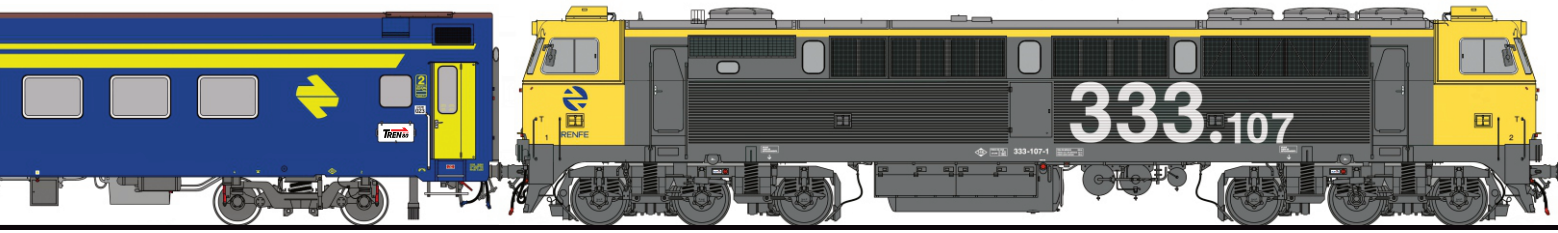

2026, A TODO TREN

Dibujos: Manuel Galán Eruste/Gabriel Galán Ors
Calendario sujeto a eventuales modificaciones. Para más información, consulta nuestra página web

CALENDARIO DE VIAJES EN TREN HISTÓRICO PRIMER SEMESTRE DE 2026

FECHA	NOMBRE DEL TREN	DESTINO
07/02/2026	Sierra de Guadarrama	Segovia
28/02/2026	Río Pisuerga	Valladolid
14/03/2026	Ribera del Duero	Zamora y Carbajales A.
28/03/2026	Expreso del Alto Jabalón	Valdepeñas
18/04/2026	Río Águeda	Salamanca y C. Rodrigo
01-03/05/2026	Sierra de Gredos	Cáceres y V. Alcántara
24/05/2026	Tren del Aperitivo	Santa Mª Alameda
06-07/06/2026	Expreso Reino de Navarra	Pamplona
20/06/2026	Murallas de Ávila	Ávila
03-05/07/2026	Expreso Rias Baixas	León y Vigo

Escanea este código QR
o visita la web

aafmadrid.es