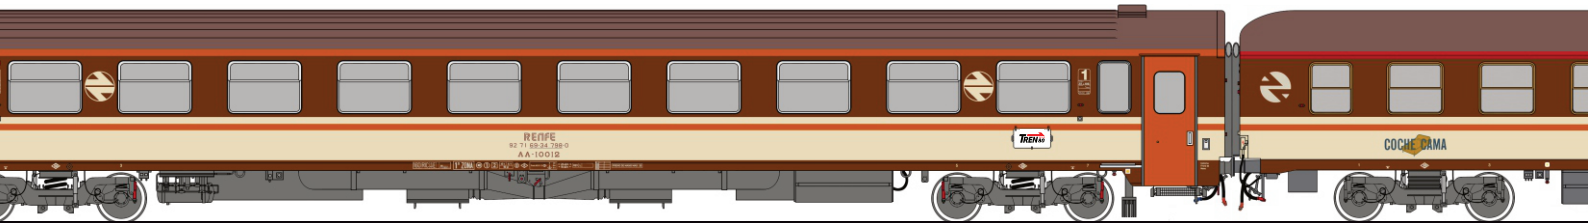

2026, A TODO TREN

Dibujos: Manuel Galán Eruste/Gabriel Galán Ors
Calendario sujeto a eventuales modificaciones. Para más información, consulta nuestra página web

CALENDARIO DE VIAJES EN TREN HISTÓRICO PRIMER SEMESTRE DE 2026

FECHA	NOMBRE DEL TREN	DESTINO
07/02/2026	Sierra de Guadarrama	Segovia
28/02/2026	Río Pisuerga	Valladolid
14/03/2026	Ribera del Duero	Zamora y Carbajales A.
28/03/2026	Expreso del Alto Jabalón	Valdepeñas
18/04/2026	Río Águeda	Salamanca y C. Rodrigo
01-03/05/2026	Sierra de Gredos	Cáceres y V. Alcántara
24/05/2026	Tren del Aperitivo	Santa M ^a Alameda
06-07/06/2026	Expreso Reino de Navarra	Pamplona
20/06/2026	Murallas de Ávila	Ávila
03-05/07/2026	Expreso Rias Baixas	León y Vigo