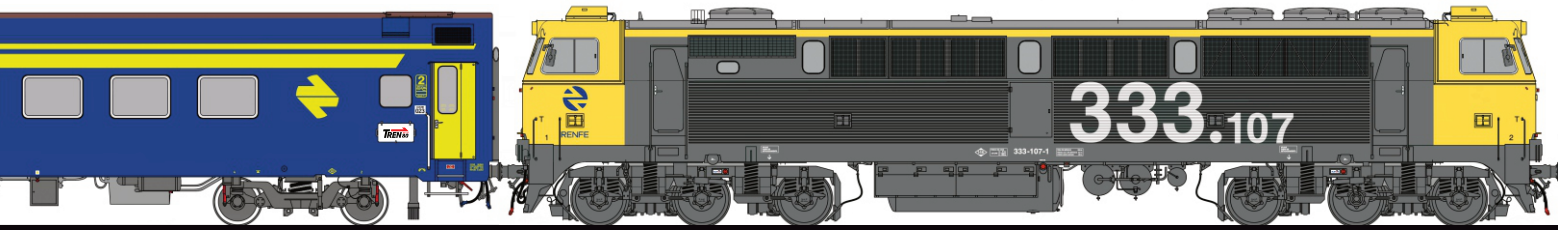

2026, A TODO TREN

ACTUALIZADO
12/05/2026

Dibujos: Manuel Galán Eruste/Gabriel Galán Ors
Calendario sujeto a eventuales modificaciones. Para más información, consulta nuestra página web

CALENDARIO DE VIAJES EN TREN HISTÓRICO PRIMER SEMESTRE DE 2026

FECHA	NOMBRE DEL TREN	DESTINO
07/02/2026	Sierra de Guadarrama	Segovia
28/02/2026	Río Pisuerga	Valladolid
14/03/2026	Ribera del Duero	Zamora y Carbajales A.
28/03/2026	Expreso del Alto Jabalón	Valdepeñas
18/04/2026	Río Águeda	Salamanca y C. Rodrigo
01-03/05/2026	Sierra de Gredos	Cáceres y V. Alcántara
24/05/2026	Tren del Aperitivo	Santa Mª Alameda
06-07/06/2026	Expreso Reino de Navarra	Pamplona
20/06/2026	Murallas de Ávila	Ávila
03-05/07/2026	Ribera del Sil	Ourense y León

Escanea este código QR
o visita la web

aafmadrid.es