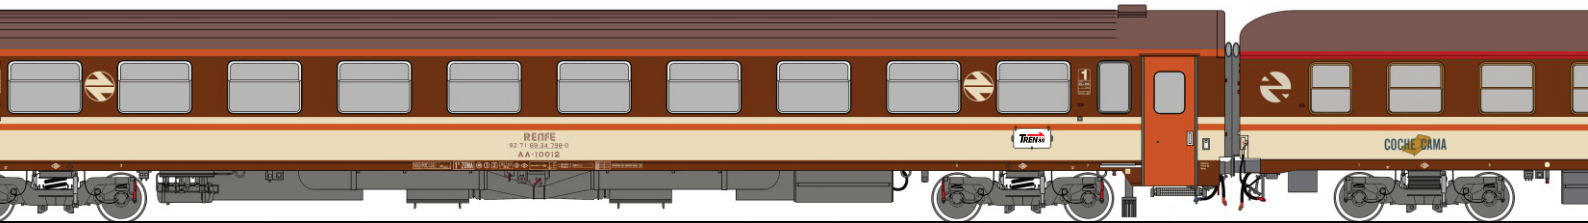

2026, A TODO TREN

ACTUALIZADO
12/05/2026

Dibujos: Manuel Galán Eruste/Gabriel Galán Ors
Calendario sujeto a eventuales modificaciones. Para más información, consulta nuestra página web

CALENDARIO DE VIAJES EN TREN HISTÓRICO PRIMER SEMESTRE DE 2026

FECHA	NOMBRE DEL TREN	DESTINO
07/02/2026	Sierra de Guadarrama	Segovia
28/02/2026	Río Pisuerga	Valladolid
14/03/2026	Ribera del Duero	Zamora y Carbajales A.
28/03/2026	Expreso del Alto Jabalón	Valdepeñas
18/04/2026	Río Águeda	Salamanca y C. Rodrigo
01-03/05/2026	Sierra de Gredos	Cáceres y V. Alcántara
24/05/2026	Tren del Aperitivo	Santa M ^a Alameda
06-07/06/2026	Expreso Reino de Navarra	Pamplona
20/06/2026	Murallas de Ávila	Ávila
03-05/07/2026	Ribera del Sil	Ourense y León