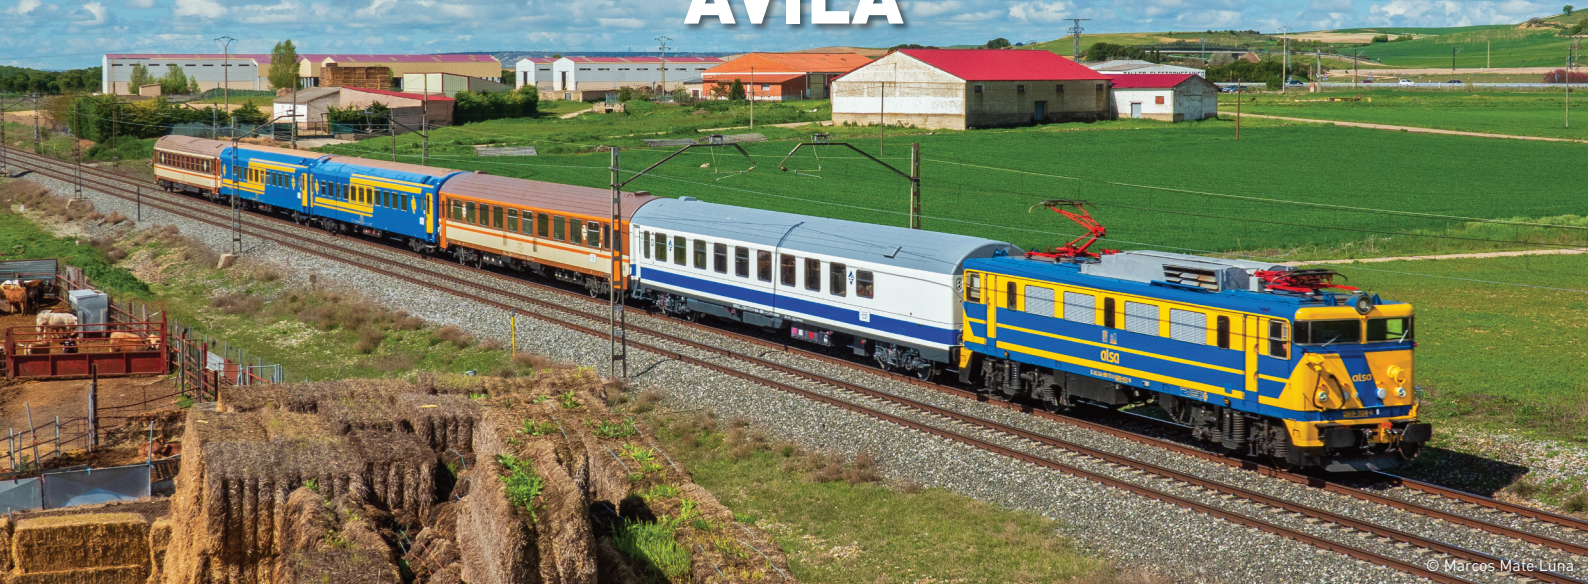

20 DE JUNIO DE 2026

MADRID-CHAMARTÍN

Pitis Villalba de Guadarrama

ÁVILA

© Marcos Maté Luna

TARIFAS (I/V)

Tarifa general desde 21,95 €
(Socios 10% de descuento)

Niños desde 12,20 €

Incluye viaje (I/V) en tren histórico. Los menores de 4 años no pagan si no ocupan asiento

EXTRAS

Comida y visita libres en Ávila

Más información en el Despacho de Billetes de la AAFM

INFORMACIÓN Y RESERVAS