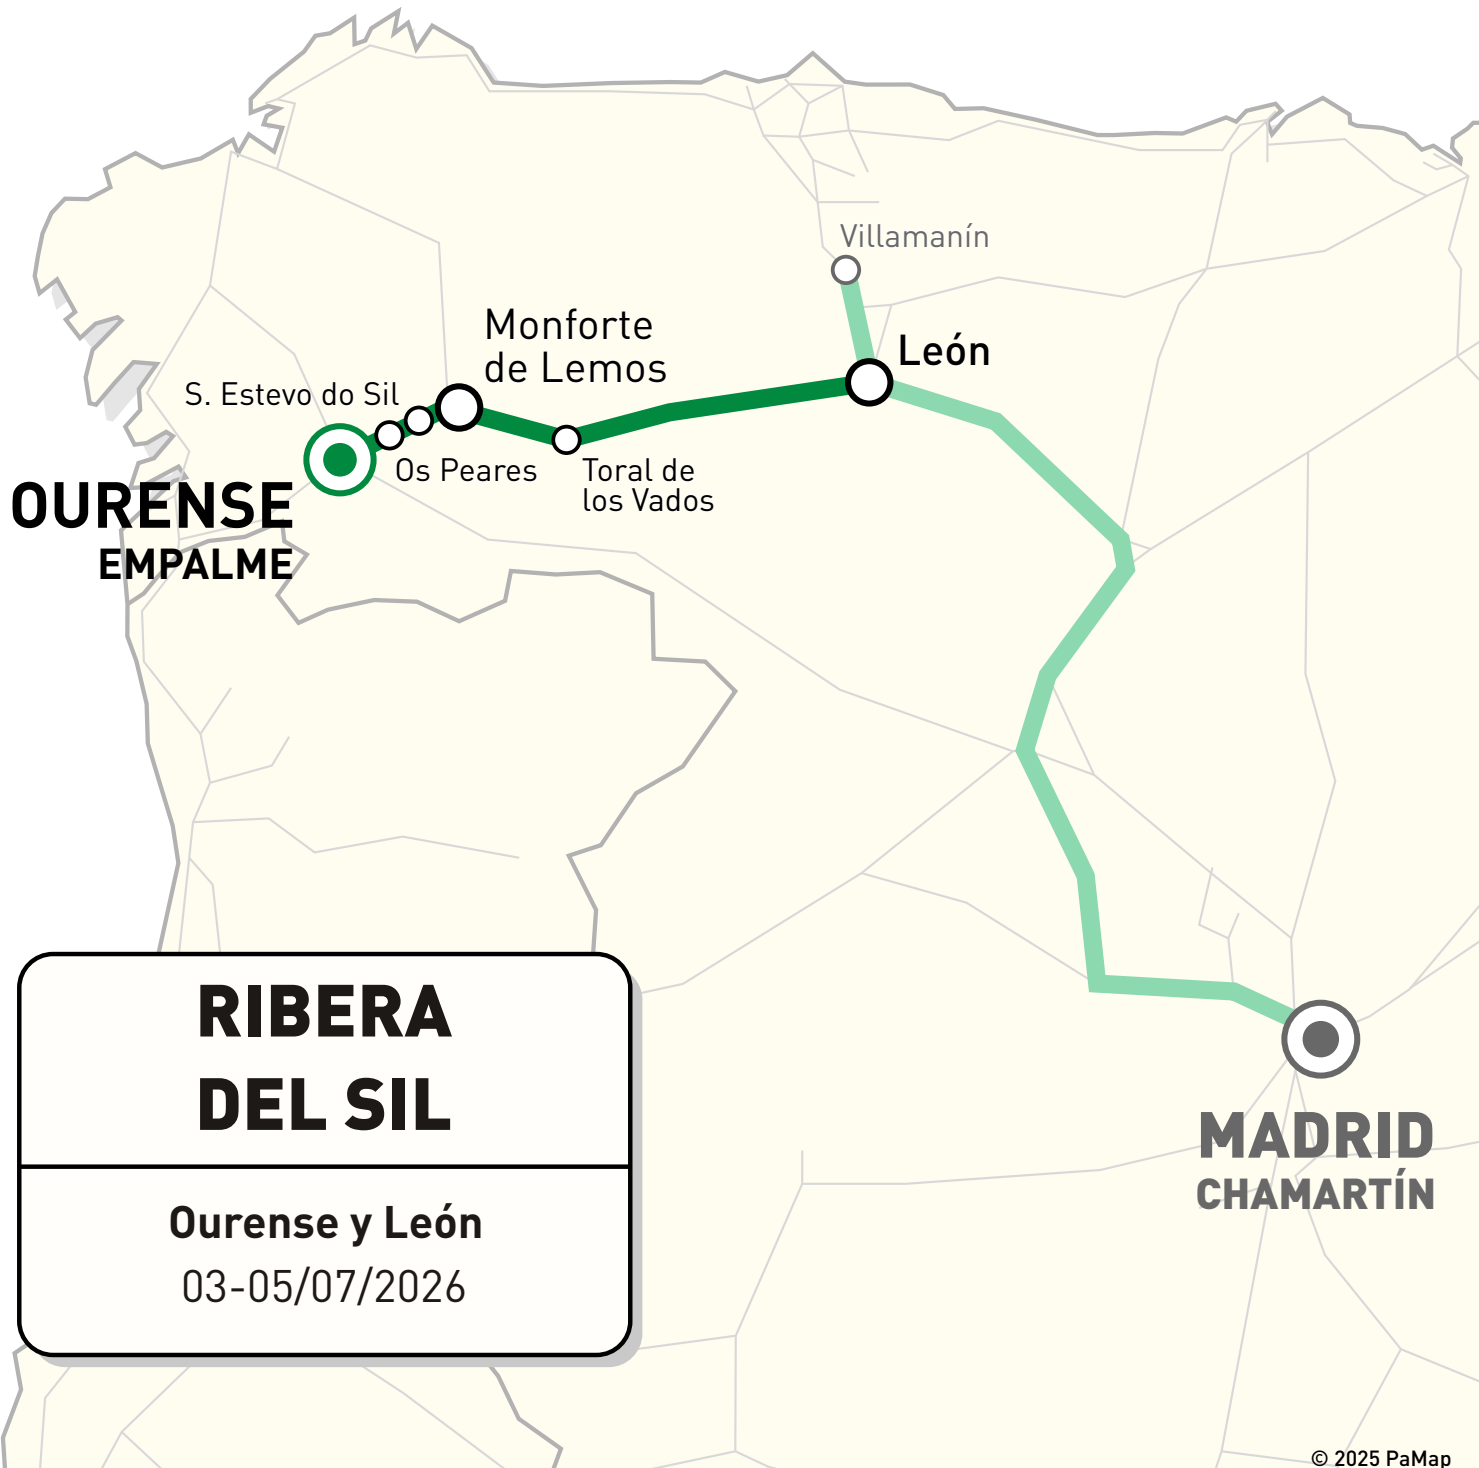

RIBERA DEL SIL
MADRID-CHAMARTIN
 PITIS VILLALBA G. VALLADOLID-C.G.
 MONFORTE DE LEMOS
OURENSE / LEON

**OURENSE
 EMPALME**

**RIBERA
 DEL SIL**
 Ourense y León
 03-05/07/2026

**MADRID
 CHAMARTÍN**

JORNADA 1
 MADRID - OURENSE

VIERNES, 3 DE JULIO

TREN N°. 11027/11207

Madrid-Ch.	08:00
Pitis	08:07 (2')
Villalba de G.	08:35 (1')
Valladolid-C.G.	10:55 (2')
Brañuelas	13:52-15:08
A Rúa Petín	16:34 (15')
Monforte L.	17:48 (5')
Ourense-E.	18:48

RIBERA DEL SIL

Ourense y León
 03-05/07/2026

RIBERA DEL SIL
MADRID-CHAMARTIN
 PITIS VILLALBA G. VALLADOLID-C.G.
 MONFORTE DE LEMOS
OURENSE / LEON

JORNADA 3

RECORRIDO ADICIONAL
 LEÓN-VILLADANGOS-VILLAMANÍN

DOMINGO, 5 DE JULIO

TREN N°. 11202 / 11203 Y
 11208 / 11209

León	11:20
Villadangos P.	11:34-12:50
León	13:05 (2')
Villamanín	13:45

RIBERA DEL SIL
 Ourense y León
 03-05/07/2026

MADRID CHAMARTÍN

RIBERA DEL SIL
MADRID-CHAMARTIN
 PITIS VILLALBA G. VALLADOLID-C.G.
 MONFORTE DE LEMOS
OURENSE / LEON